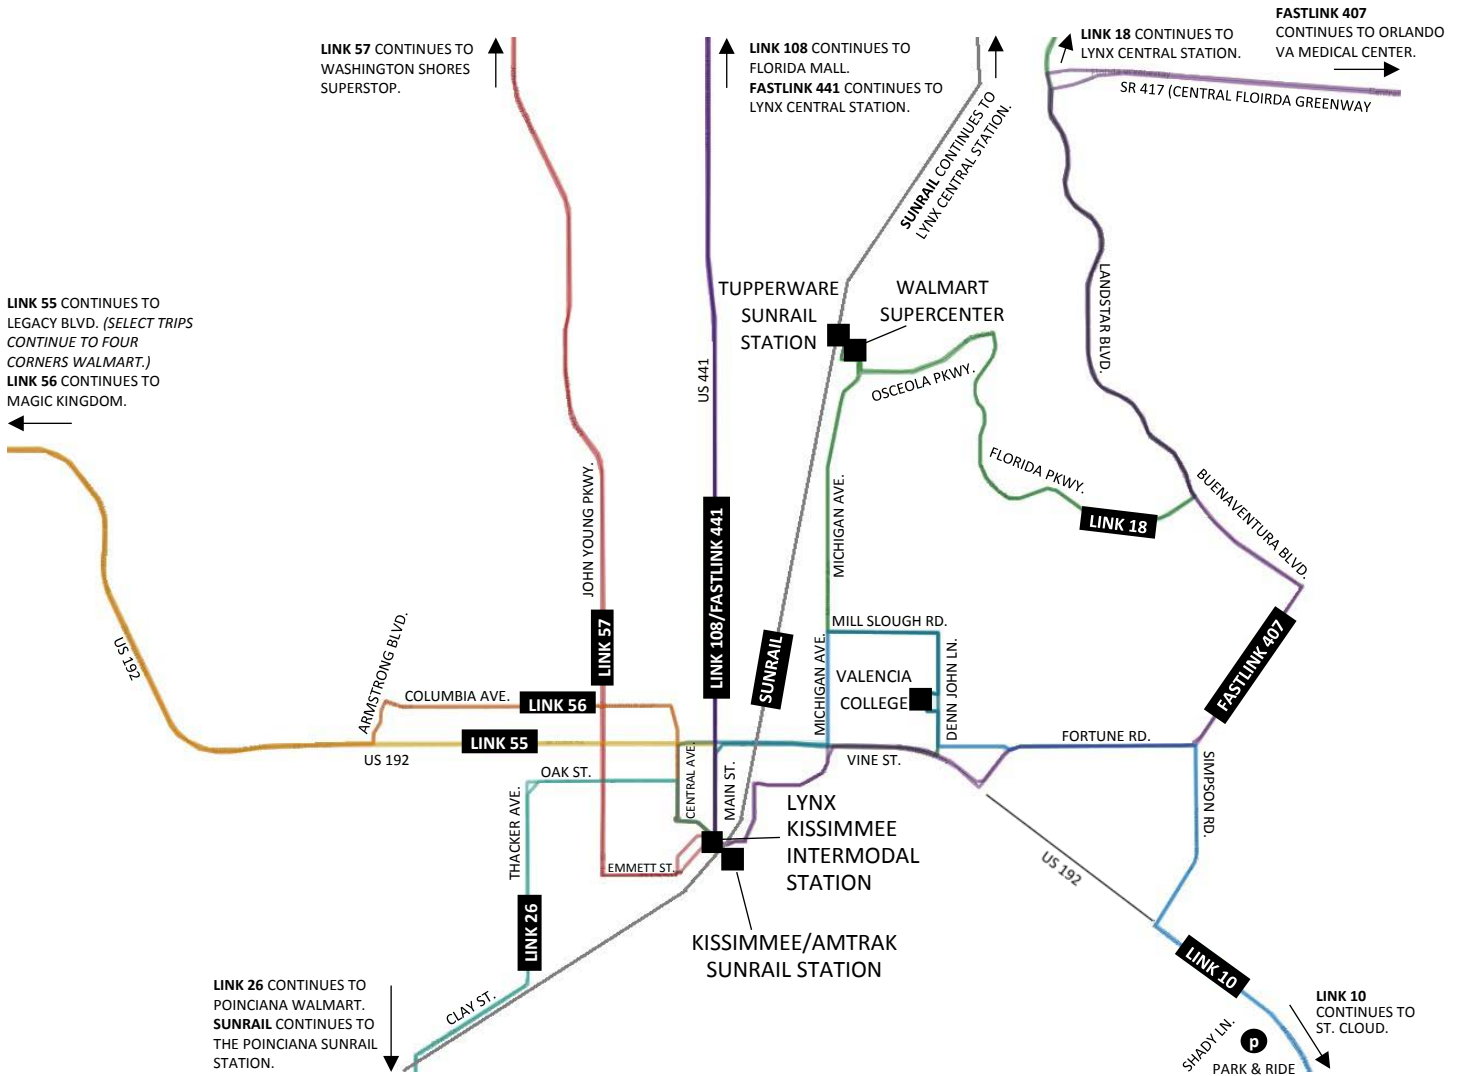

# KISSIMMEE INTERMODAL STATION

## LINKS 10, 18, 26, 55, 56, 57, 108 FASTLINKS 407 & 441

### Monday - Friday

LINK 10 DEPARTURES TO ST. CLOUD/ WALMART	LINK 18 DEPARTURES TO LYNX CENTRAL STATION	LINK 55 DEPARTURES TO LEGACY BLVD. *TO FOUR CORNERS WALMART	LINK 56 DEPARTURES TO MAGIC KINGDOM	LINK 57 DEPARTURES TO WASHINGTON SHORES SUPERSTOP	LINK 108 DEPARTURES TO FLORIDA MALL SUPERSTOP	FASTLINK 407 DEPARTURES TO LYNX CENTRAL STATION	FASTLINK 441 DEPARTURES TO LAKE NONA/ ORL VA MEDICAL CENTER
4:00	4:19	*5:15	5:30	5:15	5:30	5:30	5:50
<b>1:00</b>	5:19	<b>1:15</b>	<b>2:30</b>	6:15	<b>2:30</b>	6:30	6:50
5:00	6:19	*5:45	6:00	7:15	6:00	7:30	7:50
<b>1:30</b>	6:19	<b>1:45</b>	<b>3:00</b>	8:15	<b>3:00</b>	12:30	8:50
5:30	7:21	*6:15	6:30	9:15	6:30	1:30	9:50
<b>2:00</b>	7:21	<b>2:15</b>	<b>3:30</b>	10:15	<b>4:00</b>	4:30	10:50
6:00	8:21	*6:45	7:00	11:15	7:00	5:30	11:50
<b>2:30</b>	8:21	<b>2:45</b>	<b>4:00</b>	12:15	<b>4:30</b>	6:30	12:50
6:30	9:21	7:15	7:30	1:15	7:30		1:50
<b>3:00</b>	9:21	<b>3:15</b>	<b>4:30</b>	2:15	8:00		2:50
7:00	10:21	7:45	8:00	3:15	8:30		3:50
<b>3:30</b>	10:21	*3:45	<b>5:00</b>	4:15	9:00		4:50
7:30	11:21	8:15	8:30	5:15	9:30		5:50
<b>4:00</b>	11:21	*4:15	<b>5:30</b>	6:15	10:00		
8:00	12:21	8:45	9:00	7:15	10:30		
<b>4:30</b>	12:21	*4:45	<b>6:00</b>		11:00		
8:30	1:17	9:15	6:30		11:30		
<b>5:00</b>	1:17	*5:15	<b>6:30</b>		12:00		
9:00	2:17	9:45	7:00		12:30		
<b>5:30</b>	2:17	*5:45	<b>7:00</b>		1:00		
9:30	3:17	10:15	7:30		1:30		
<b>6:00</b>	3:17	*6:15	<b>7:30</b>		2:00		
10:00	4:17	10:45	8:00				
<b>6:30</b>	4:17	*6:45	<b>8:00</b>				
10:30	5:25	11:15	8:30				
<b>7:00</b>	5:25	*7:15	<b>8:30</b>				
11:00	6:25	11:45	9:00				
<b>7:30</b>	6:25	*7:45	<b>9:00</b>				
11:30	7:25	12:15	9:30				
<b>8:00</b>	7:25	*8:15	<b>9:30</b>				
12:00	8:25	12:45	10:00				
<b>8:30</b>	8:25	*8:45	<b>10:00</b>				
12:30	9:25		10:30				
<b>9:00</b>	9:25		<b>10:30</b>				
			11:00				